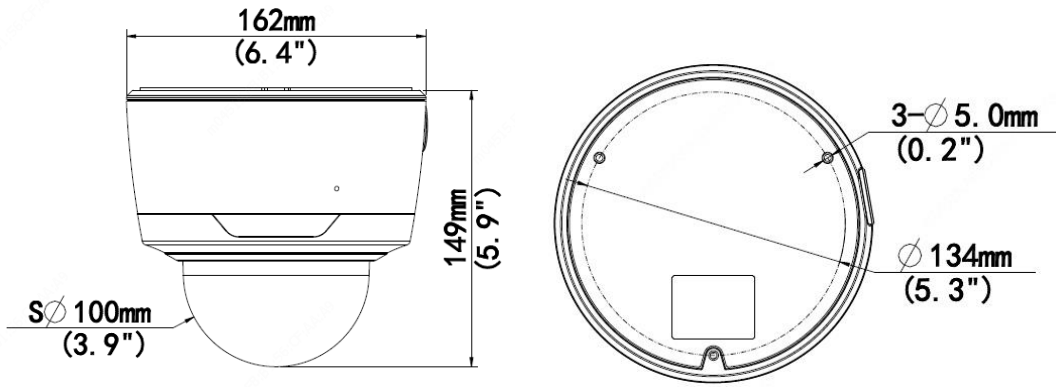

Boyutlar (Ø x H)	Ø 162mm x 149mm(Φ6.4" x 5.9")
Net Ağırlık	1.5Kg(3.31lb)
Çalışma Ortamı	-40°C ~ 60°C (-40°F ~ 140°F), Humidity: ≤95% RH (non-condensing)
Depolama Ortamı	-40°C ~ 70°C (-40°F ~ 158°F), Humidity: ≤95% RH (non-condensing)
Aşırı gerilim koruması	6KV
Reset button	Support

## Dimensions